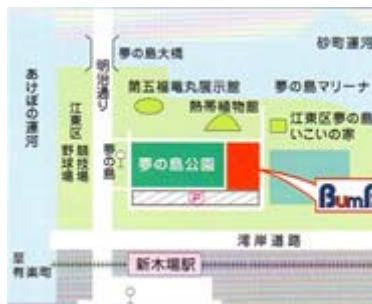

鬼高剣友会 創立 40 周年記念大会 『 錬成会 』

【 実 施 要 項 】

1. 期日 平成 27 年 3 月 14 日(土) 9:00 開場 【 10:00~16:00 錬成会 】
2. 会場 東京スポーツ文化館 『BumB』メインアリーナ
〒136-0081 東京都江東区夢の島 2-1-3 ☎03-3521-7321

【アクセス】

電車；JR 京葉線 地下鉄有楽町線 りんかい線

『新木場駅』駅 徒歩 10 分

バス；地下鉄東西線「東陽町」より都バス

「新木場行」 『夢の島』バス停下車 徒歩 5 分

自動車；首都高速湾岸線『新木場出口』 5 分

3. 錬成会

①：学年別の個人錬成を実施(リーグ戦・トーナメント戦)

『 昼 食 休 憩 』

② 午 後：本大会メンバー構成による団体錬成会を実施予定。

(参加チーム数により方法を検討します。80 団体程度を予定)